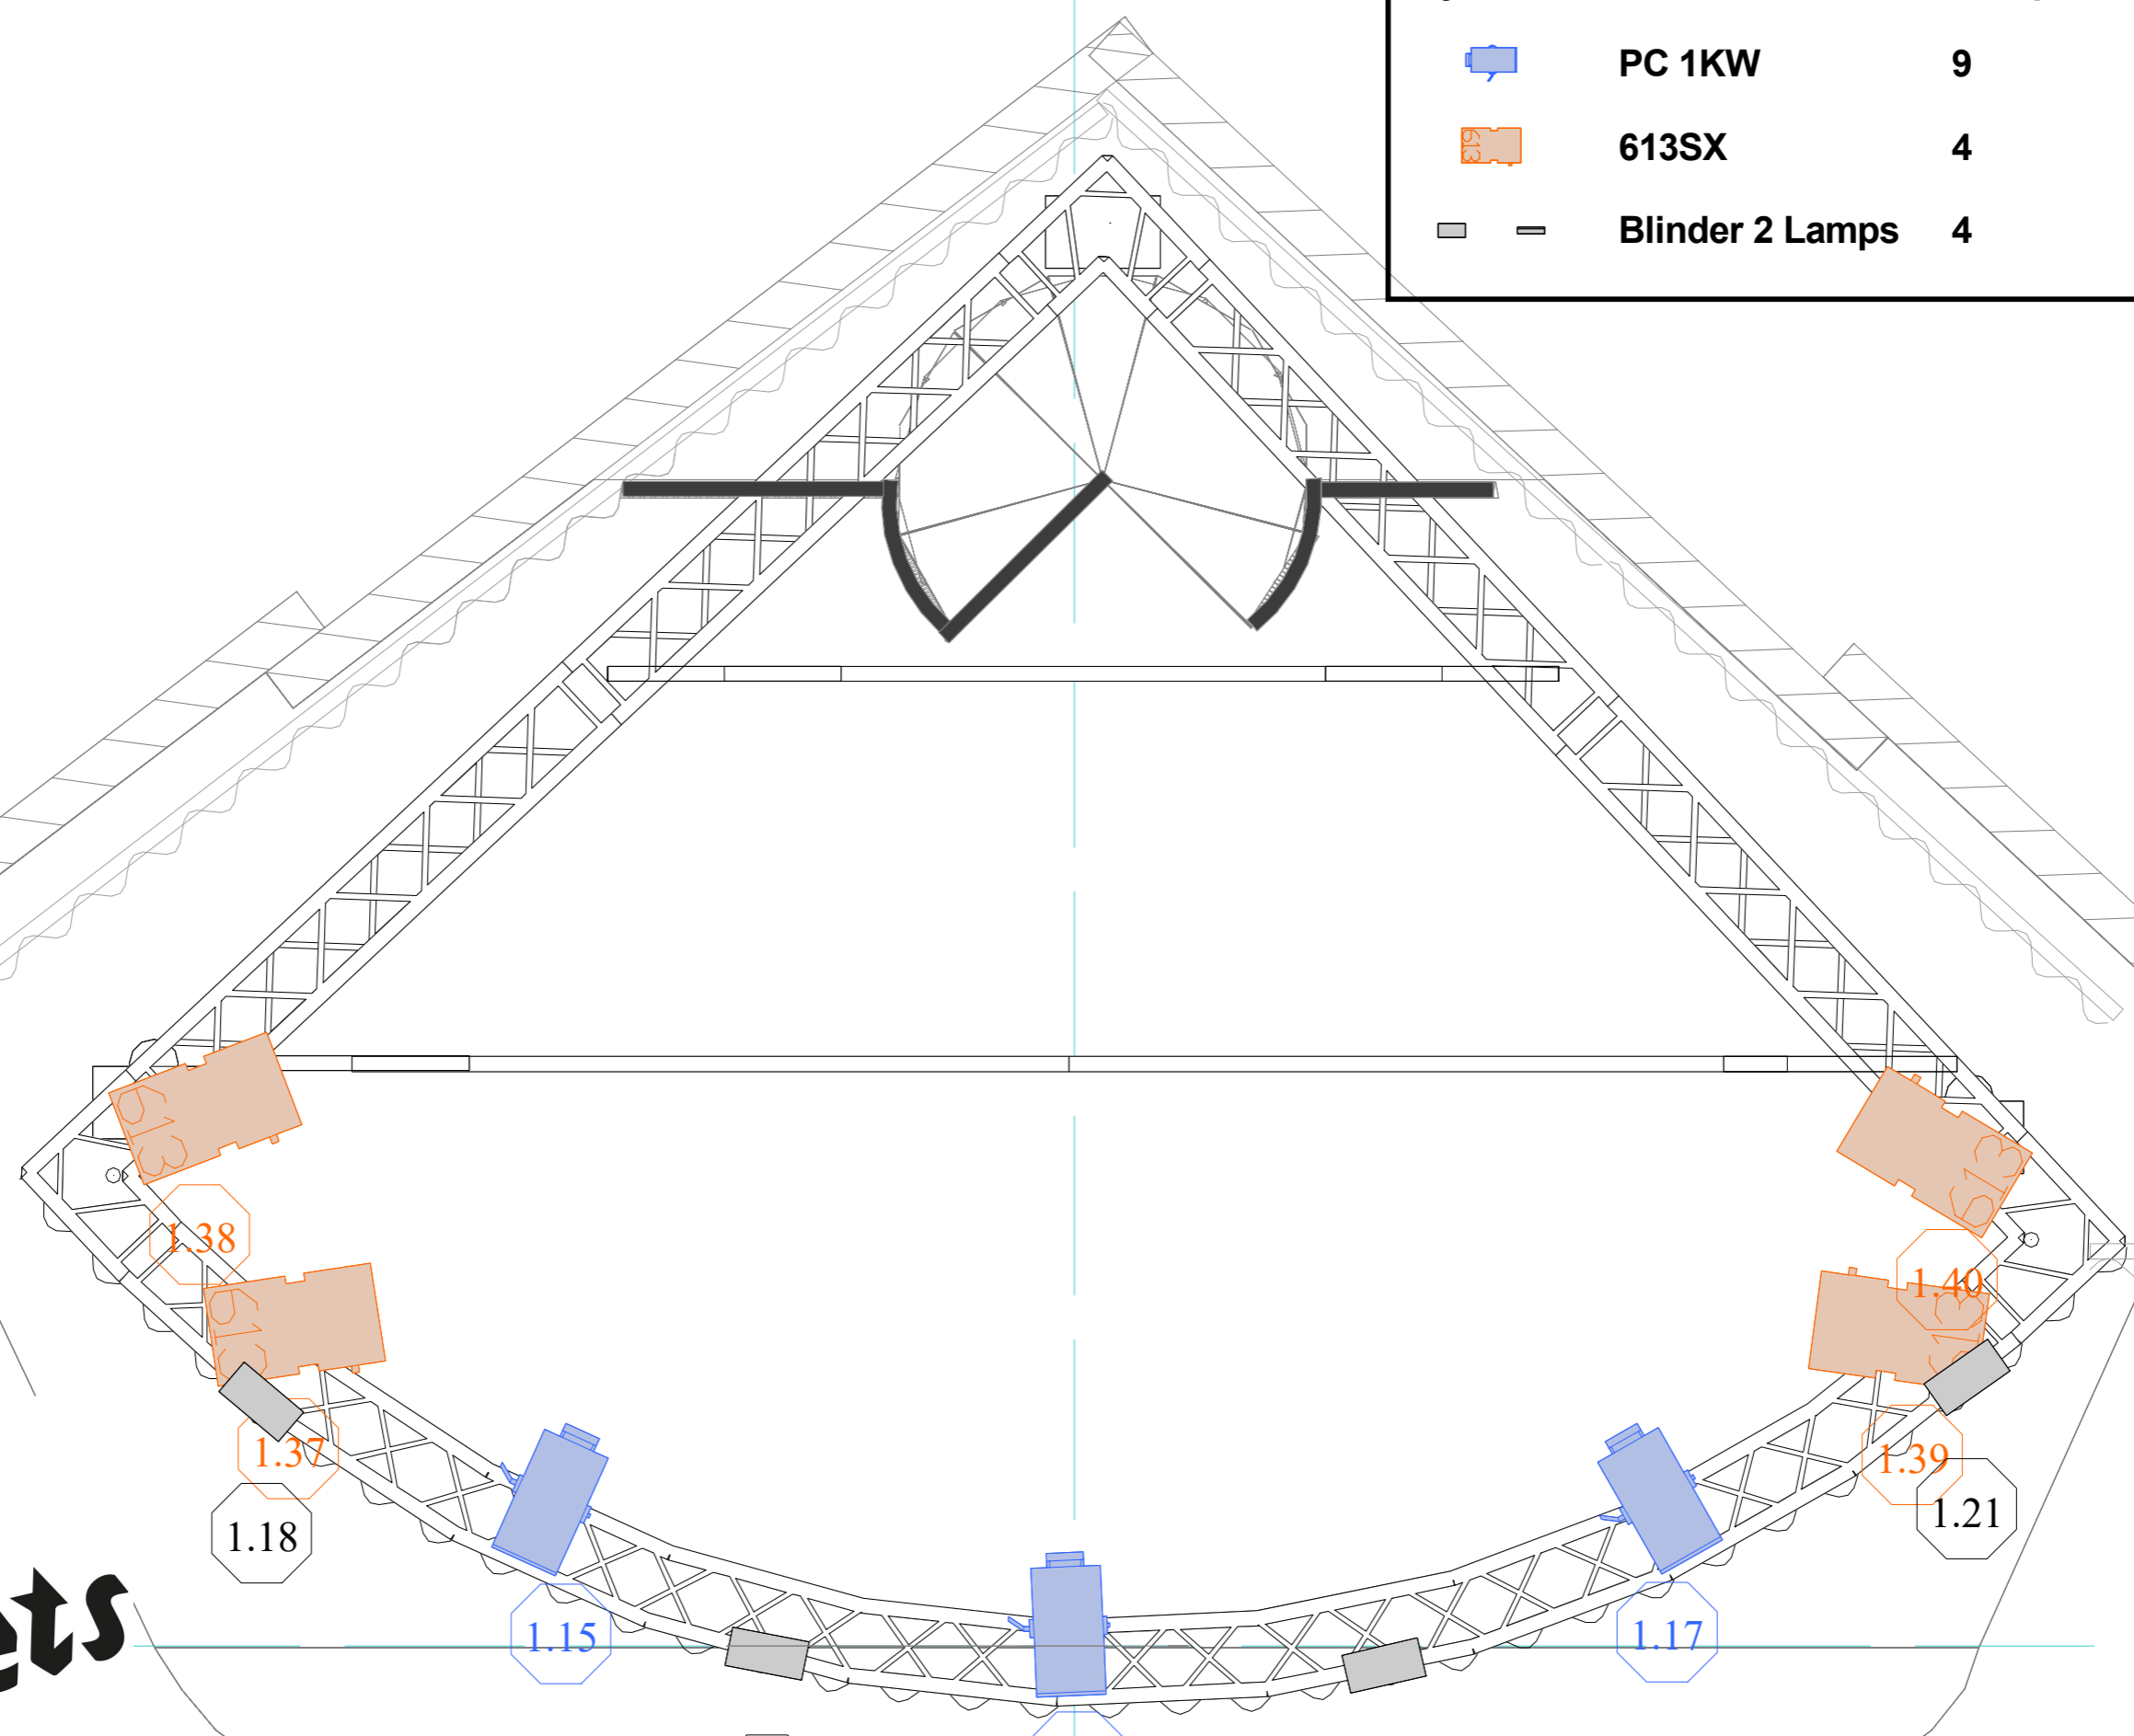

les
trois
baudets

5.00m
4.50m
4.00m
3.50m
3.00m
2.50m
2.00m
1.50m
1.00m

Legend			
Symbole	Nom	Compte	Mode
	PC 1KW	9	
	613SX	4	
	Blinder 2 Lamps	4	

PROSCENIUM -0.30M