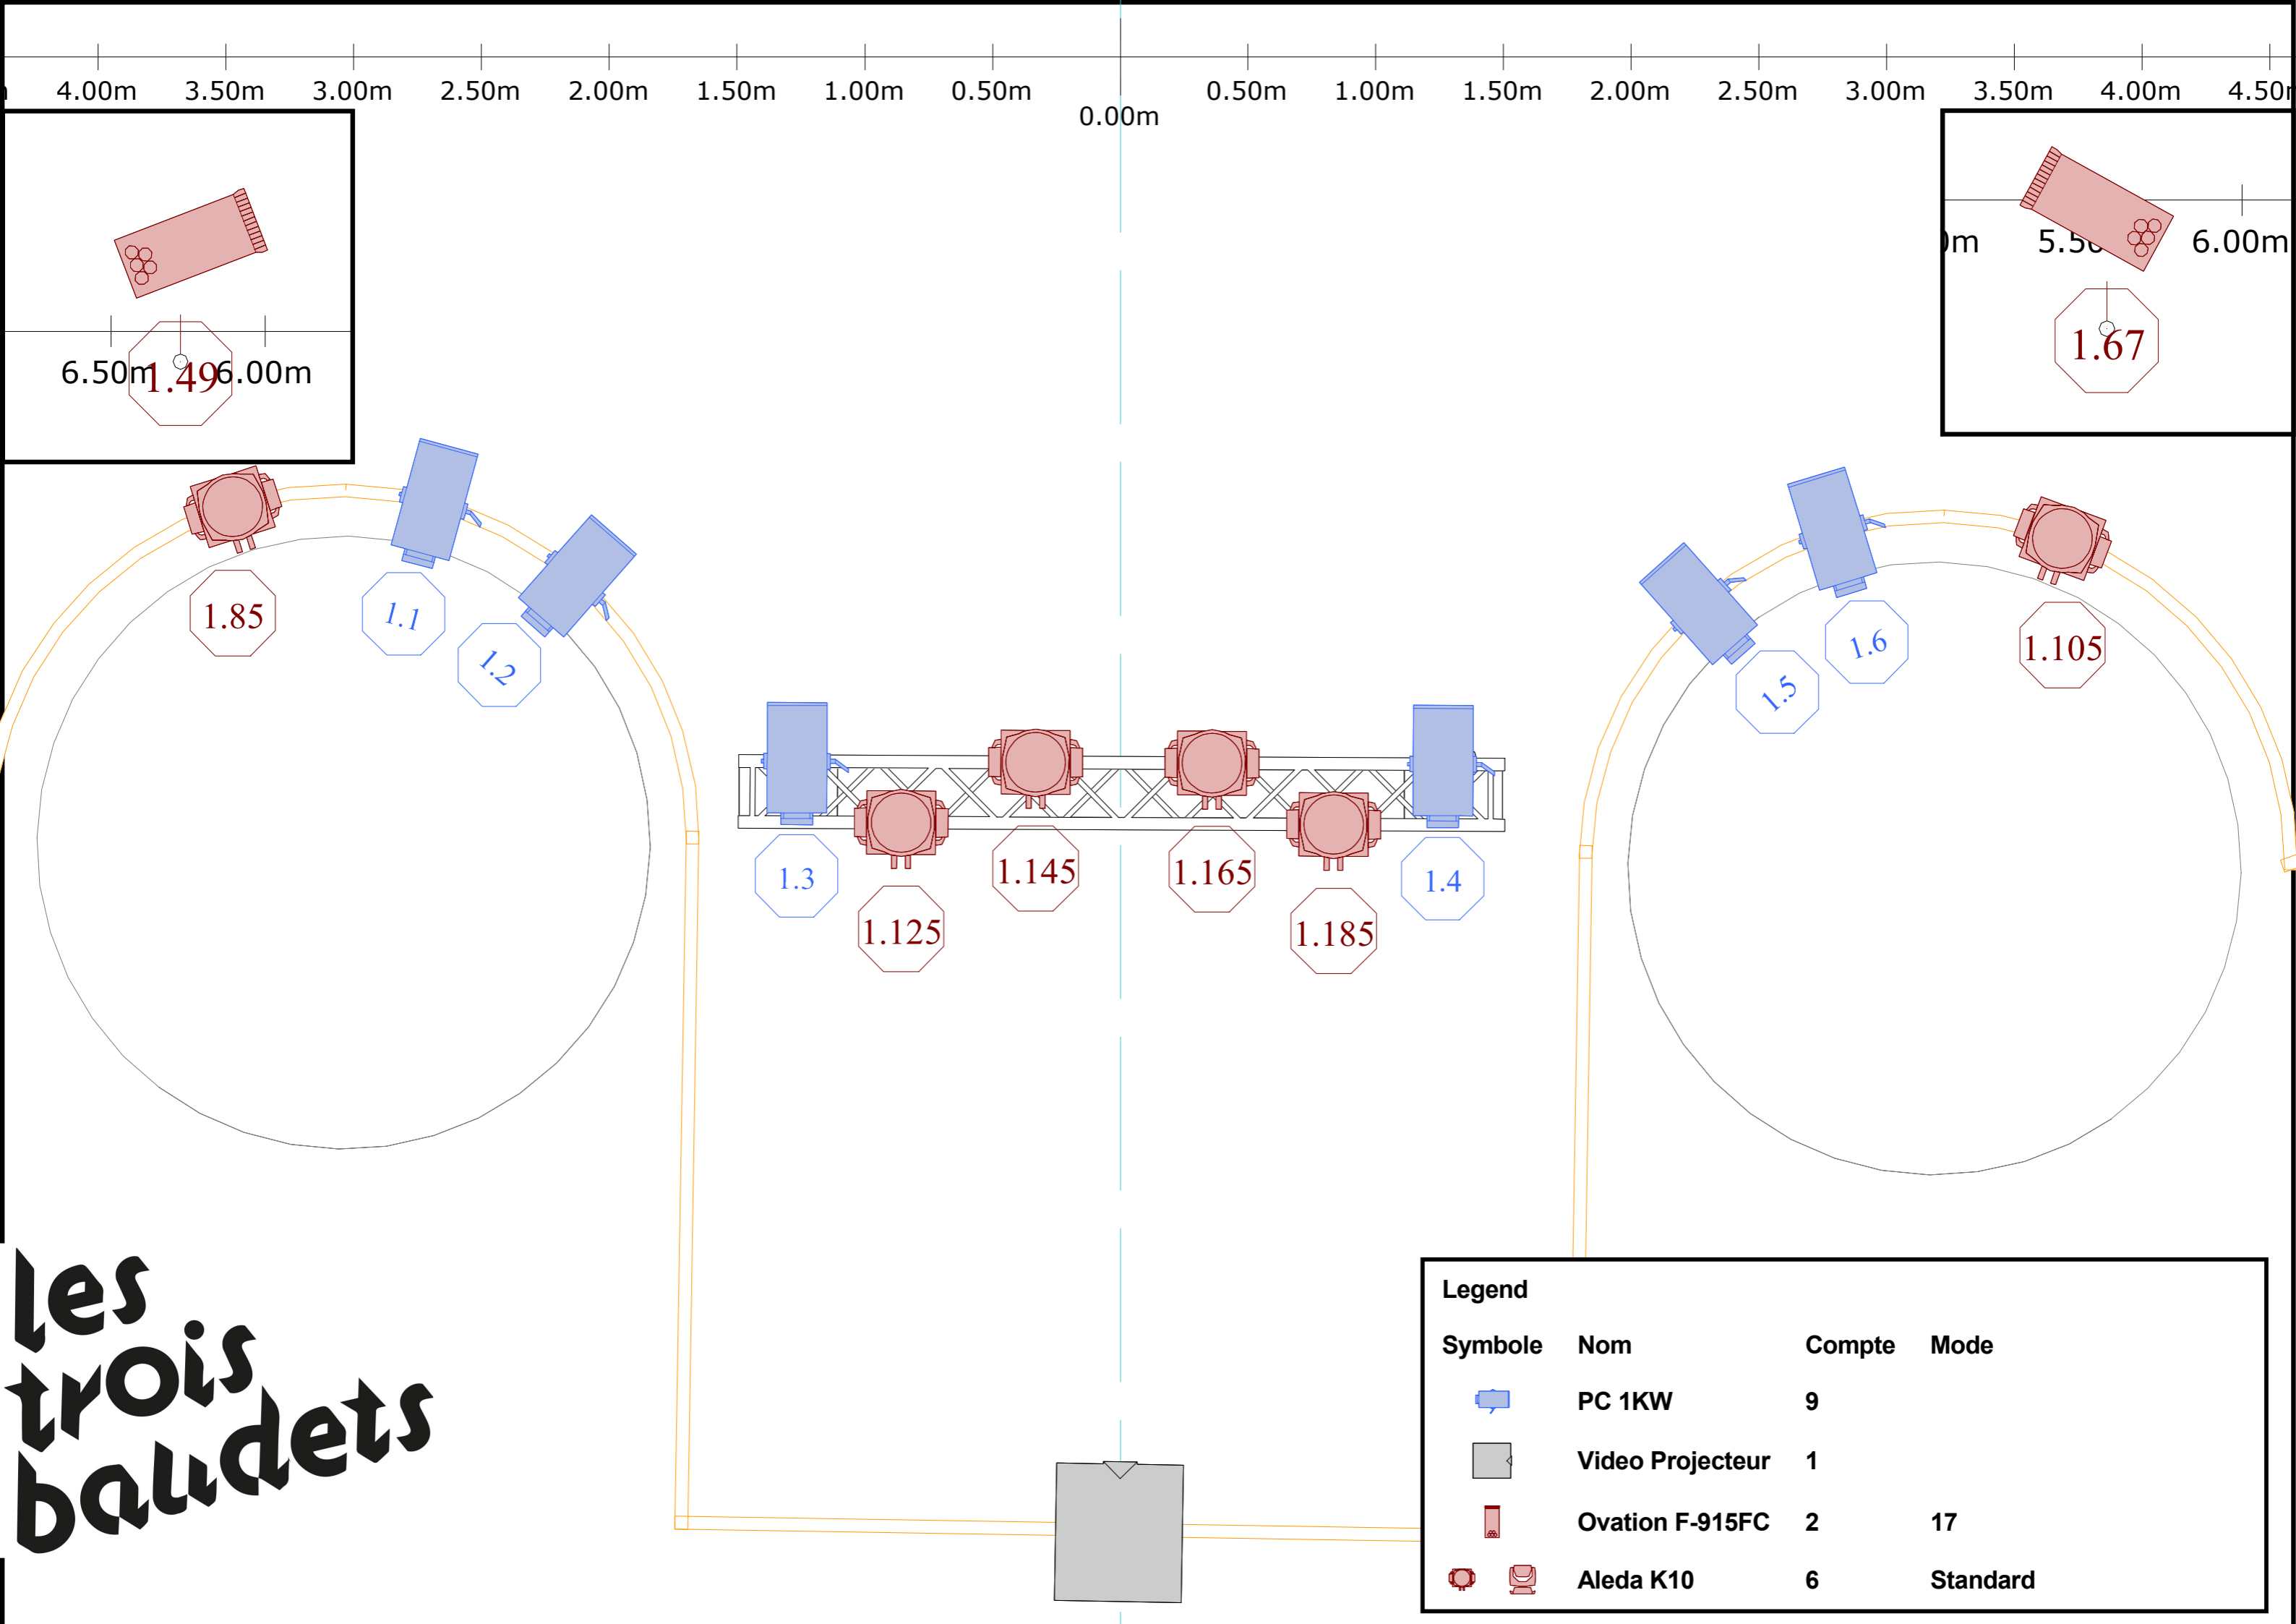

les
trois
boudets

Legend			
Symbole	Nom	Compte	Mode
	PC 1KW	9	
	Video Projecteur	1	
	Ovation F-915FC	2	17
	Aleda K10	6	Standard