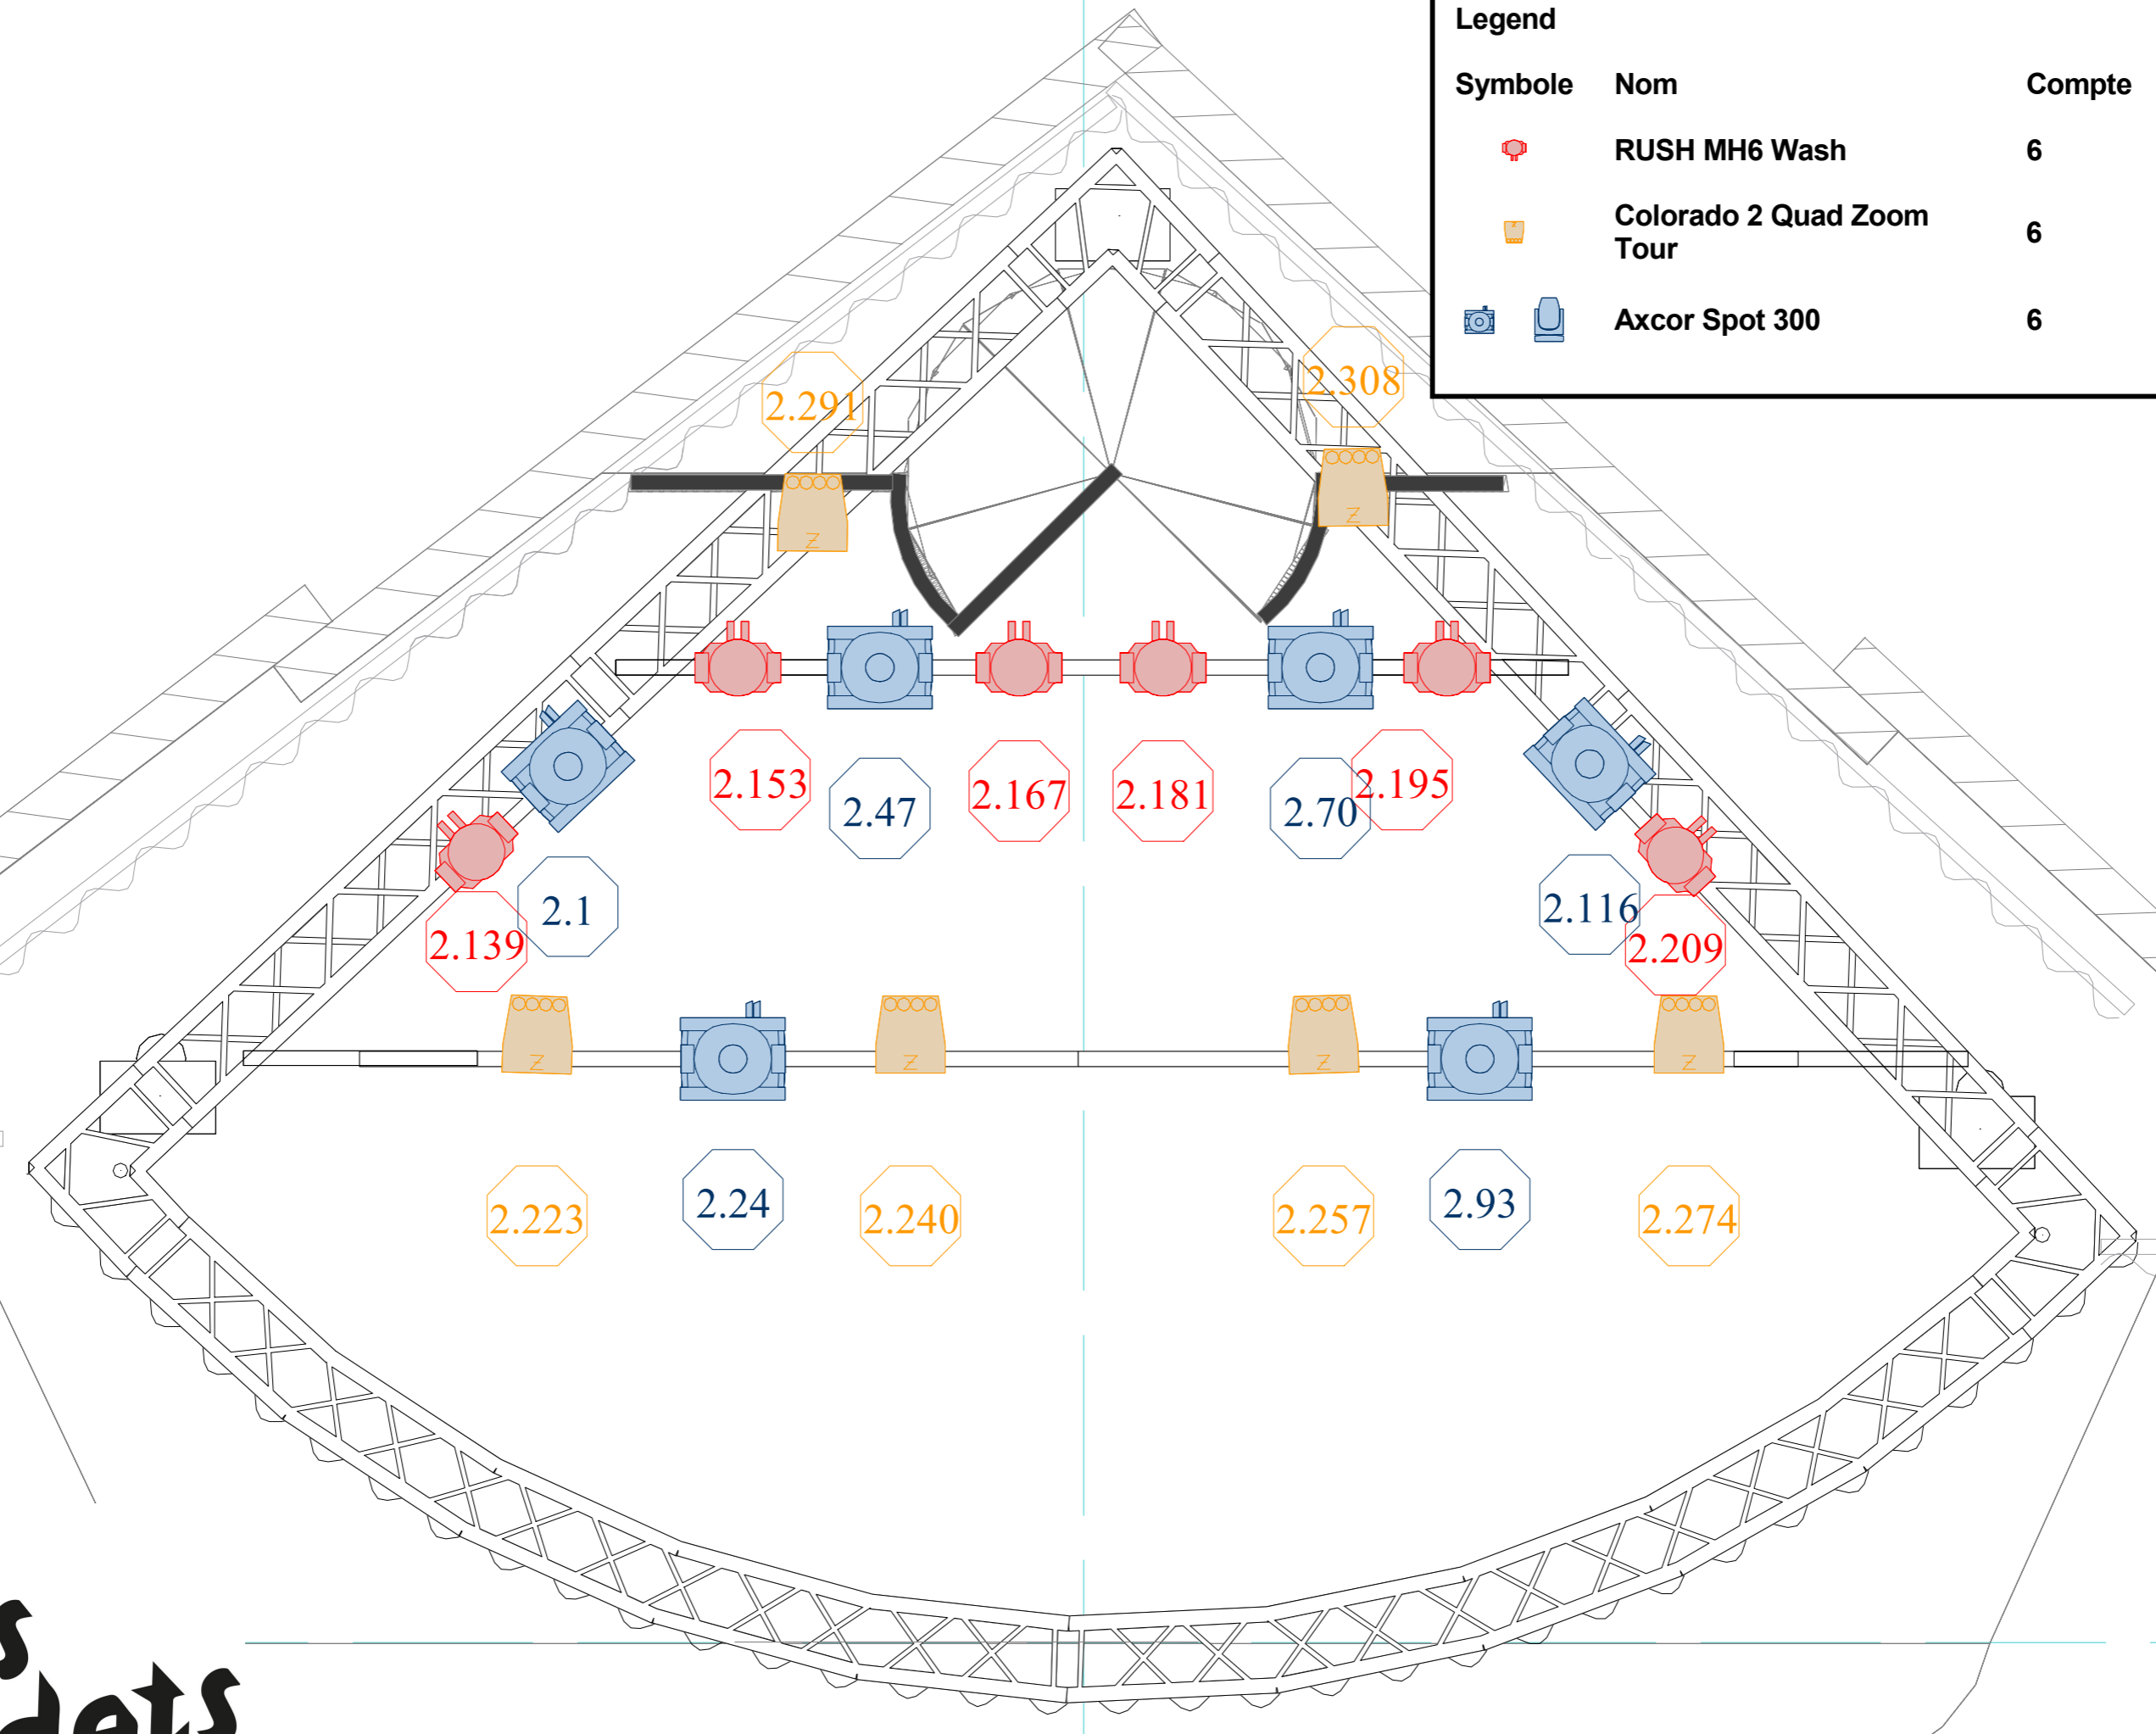

Vidéo :

- Panasonic PT-D6000EK
- Ecran 3,40m x 2,10m déroulant suspendu sur le pont
- Cable HDMI FOH
- Liaison HDMI Stage ⇔ FOH via extender RJ45

Accueil :

- **1 DMX d'accueil sur le luminode**
- 1 liaison RJ45 possible sur demande

Adresse DMX	Fixture	Position
1.1	PC 1Kw	Face Colonne
1.2	PC 1Kw	Face Colonne
1.3	PC 1Kw	Face
1.4	PC 1Kw	Face
1.5	PC 1Kw	Face Colonne
1.6	PC 1Kw	Face Colonne
1.15	PC 1Kw	Front
1.16	PC 1Kw	Front
1.17	PC 1Kw	Front
1.37	Dc 613 1Kw	Lat J
1.38	Dc 613 1Kw	Lat J
1.39	Dc 613 1Kw	Lat C
1.40	Dc 613 1Kw	Lat C
1.43	Grada Sol Accueil	Accueil Sol
1.44	Grada Sol Accueil	Accueil Sol
1.45	Grada Sol Accueil	Accueil Sol
1.46	Grada Sol Accueil	Accueil Sol
1.18	Blinder 1	Front
1.19	Blinder 2	Front
1.20	Blinder 3	Front
1.21	Blinder 4	Front
1.511	MVS Mode 2ch	Sol
2.512	Service Scene	Service
1.85	Aleda K10 Standard	Lat J
1.105	Aleda K10 Standard	Lat C

Adresse DMX	Fixture	Position
2.1	Axcor Spot 300	Lointain
2.24	Axcor Spot 300	Mid
2.47	Axcor Spot 300	Lointain
2.70	Axcor Spot 300	Lointain
2.93	Axcor Spot 300	Mid
2.116	Axcor Spot 300	Lointain
2.139	Rush MH6	Lointain
2.153	Rush MH6	Lointain
2.167	Rush MH6	Lointain
2.181	Rush MH6	Lointain
2.195	Rush MH6	Lointain
2.209	Rush MH6	Lointain
3.1	Alpha Spot HPE 300 Stnd	Lointain
3.24	Alpha Spot HPE 300 Stnd	Lointain
3.47	Alpha Spot HPE 300 Stnd	Lointain
3.70	Alpha Spot HPE 300 Stnd	Lointain
1.49	Ovation F-915FC 18Ch	Lat J
1.67	Ovation F-915FC 18Ch	Lat C
2.223	Colorado 2 Quad Zoom TR16	Mid
2.240	Colorado 2 Quad Zoom TR16	Mid
2.257	Colorado 2 Quad Zoom TR16	Mid
2.274	Colorado 2 Quad Zoom TR16	Mid
2.291	Colorado 2 Quad Zoom TR16	Fond
2.308	Colorado 2 Quad Zoom TR16	Fond
1.125	Aleda K10 Standard	Face
1.145	Aleda K10 Standard	Face
1.165	Aleda K10 Standard	Face
1.185	Aleda K10 Standard	Face

les trois baudets

les trois baudets

00m
m
m
m
m
m
m
m
m
m

Legend			
Symbole	Nom	Compte	Mode
	RUSH MH6 Wash	6	
	Colorado 2 Quad Zoom Tour	6	TR16
 	Axcor Spot 300	6	

les
trois
baudets

PROSCENIUM -0.30M

les
trois
baudets