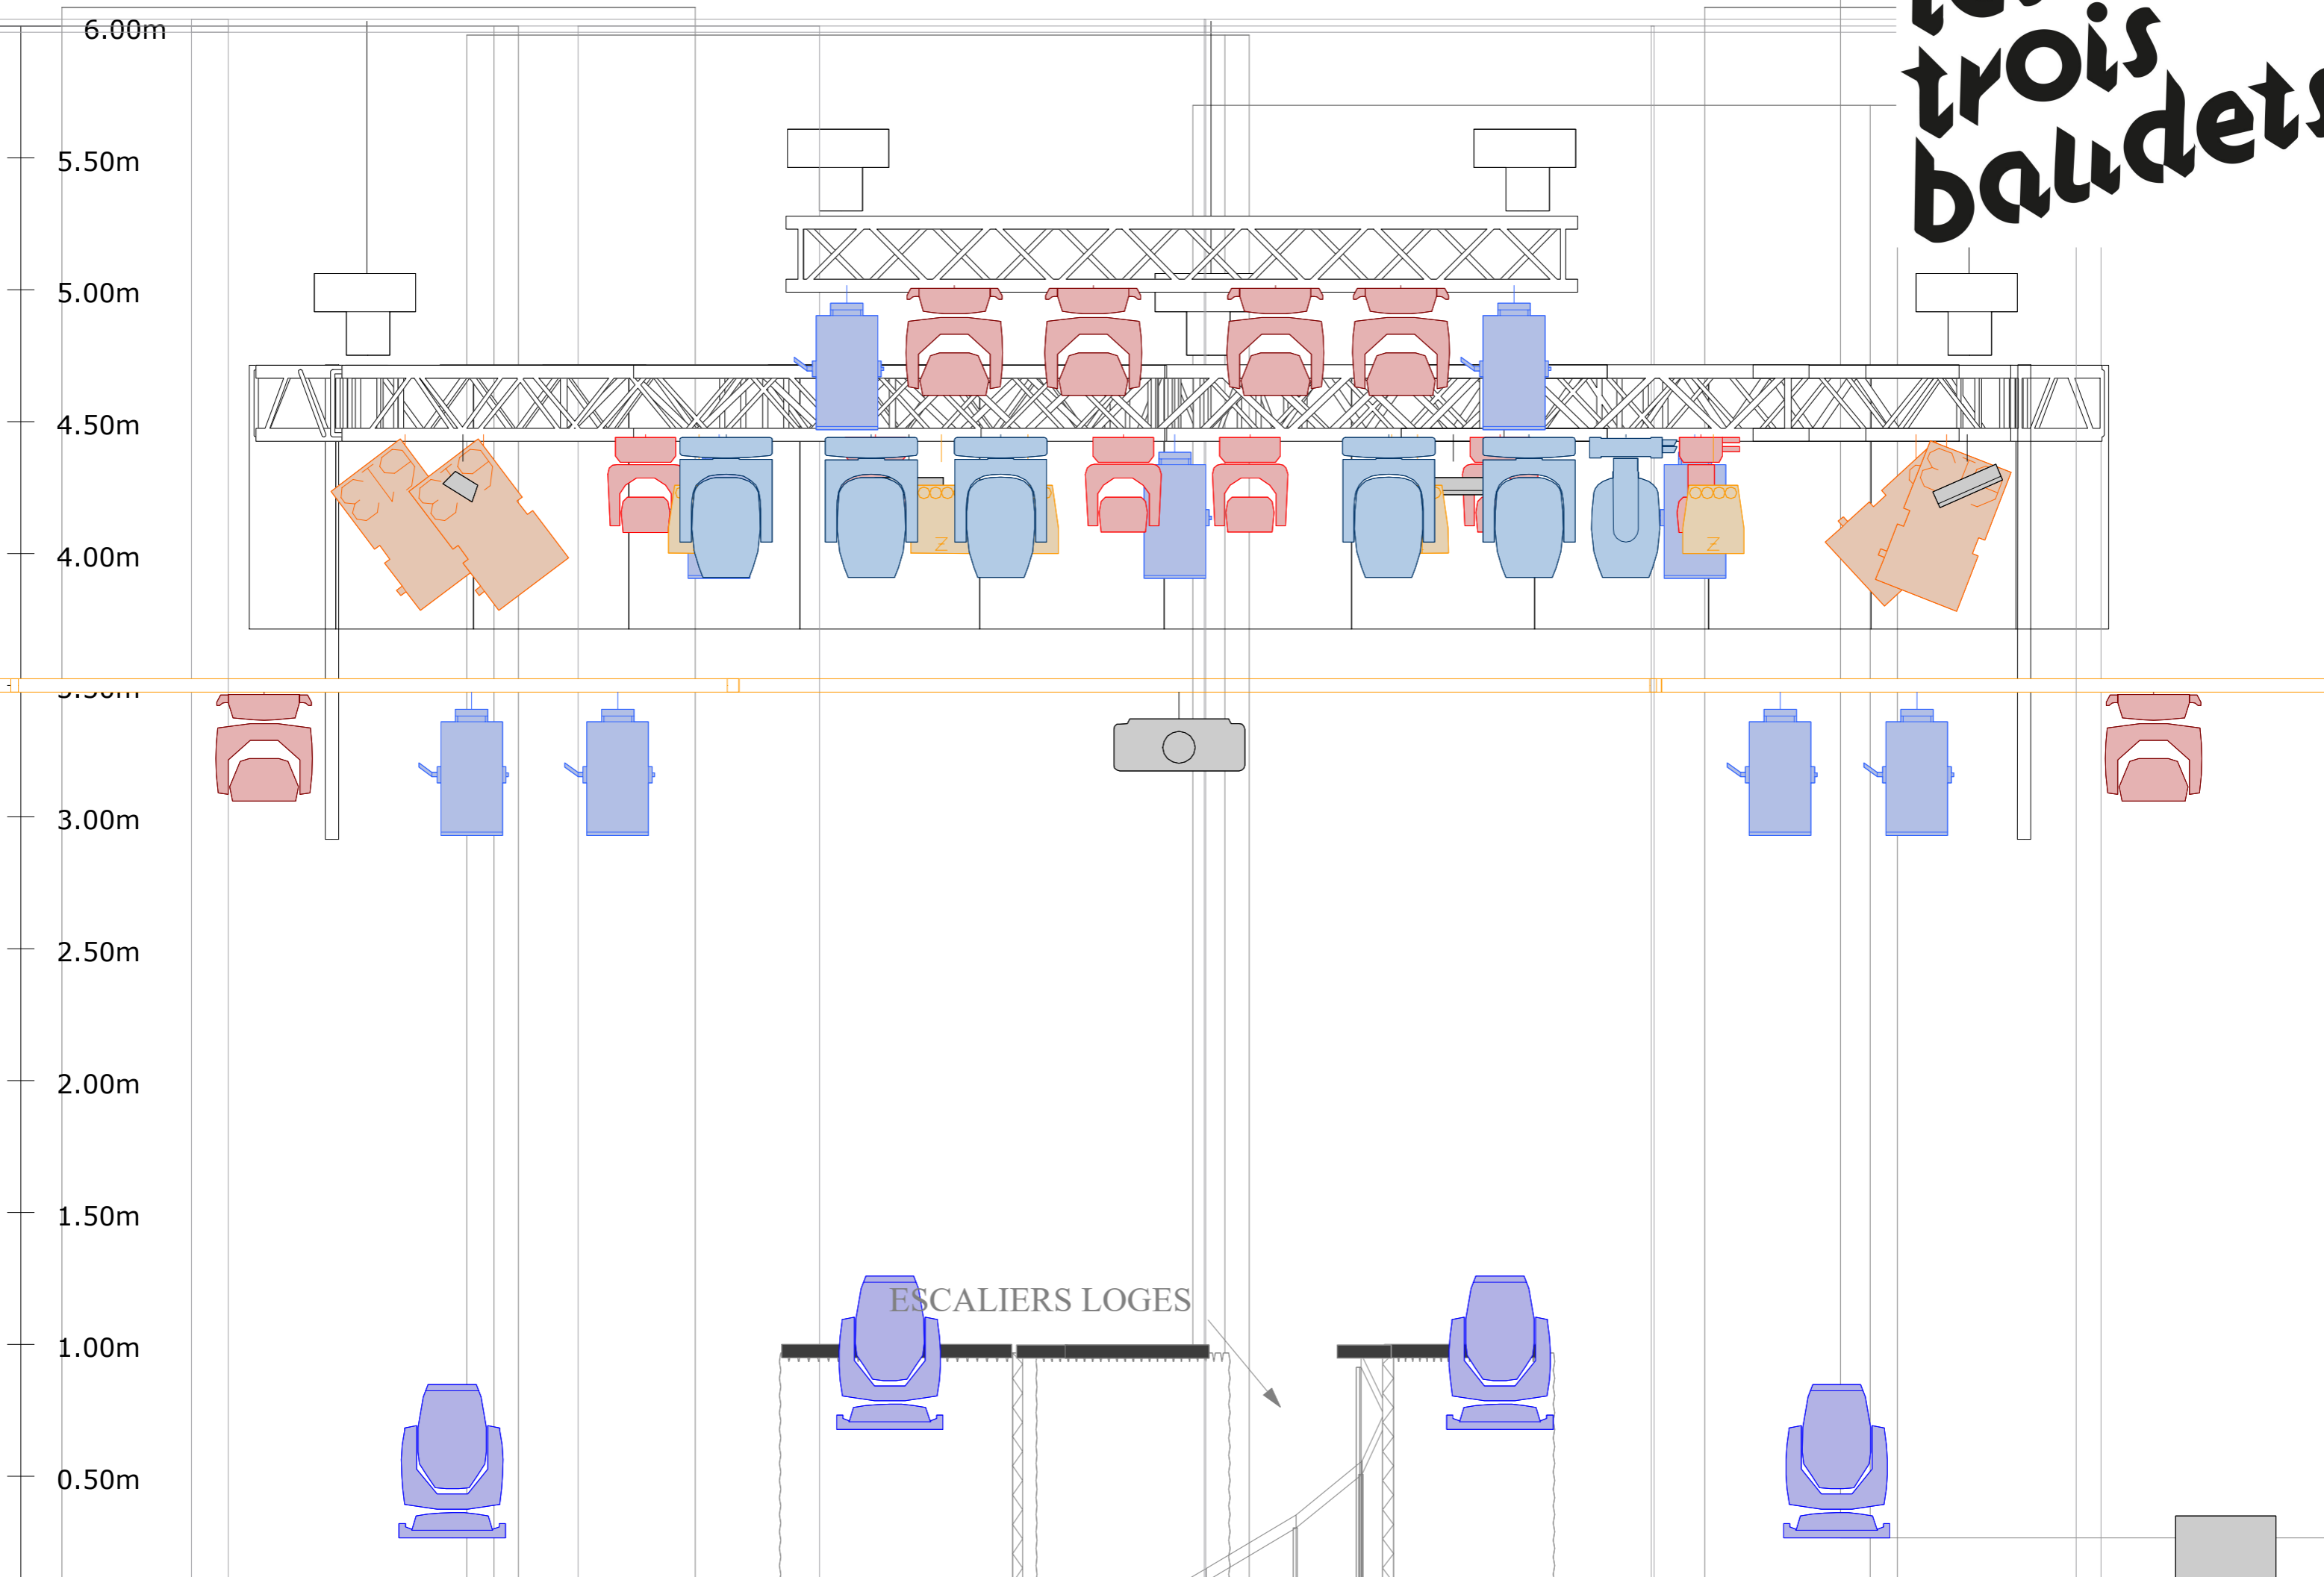

les trois baudets