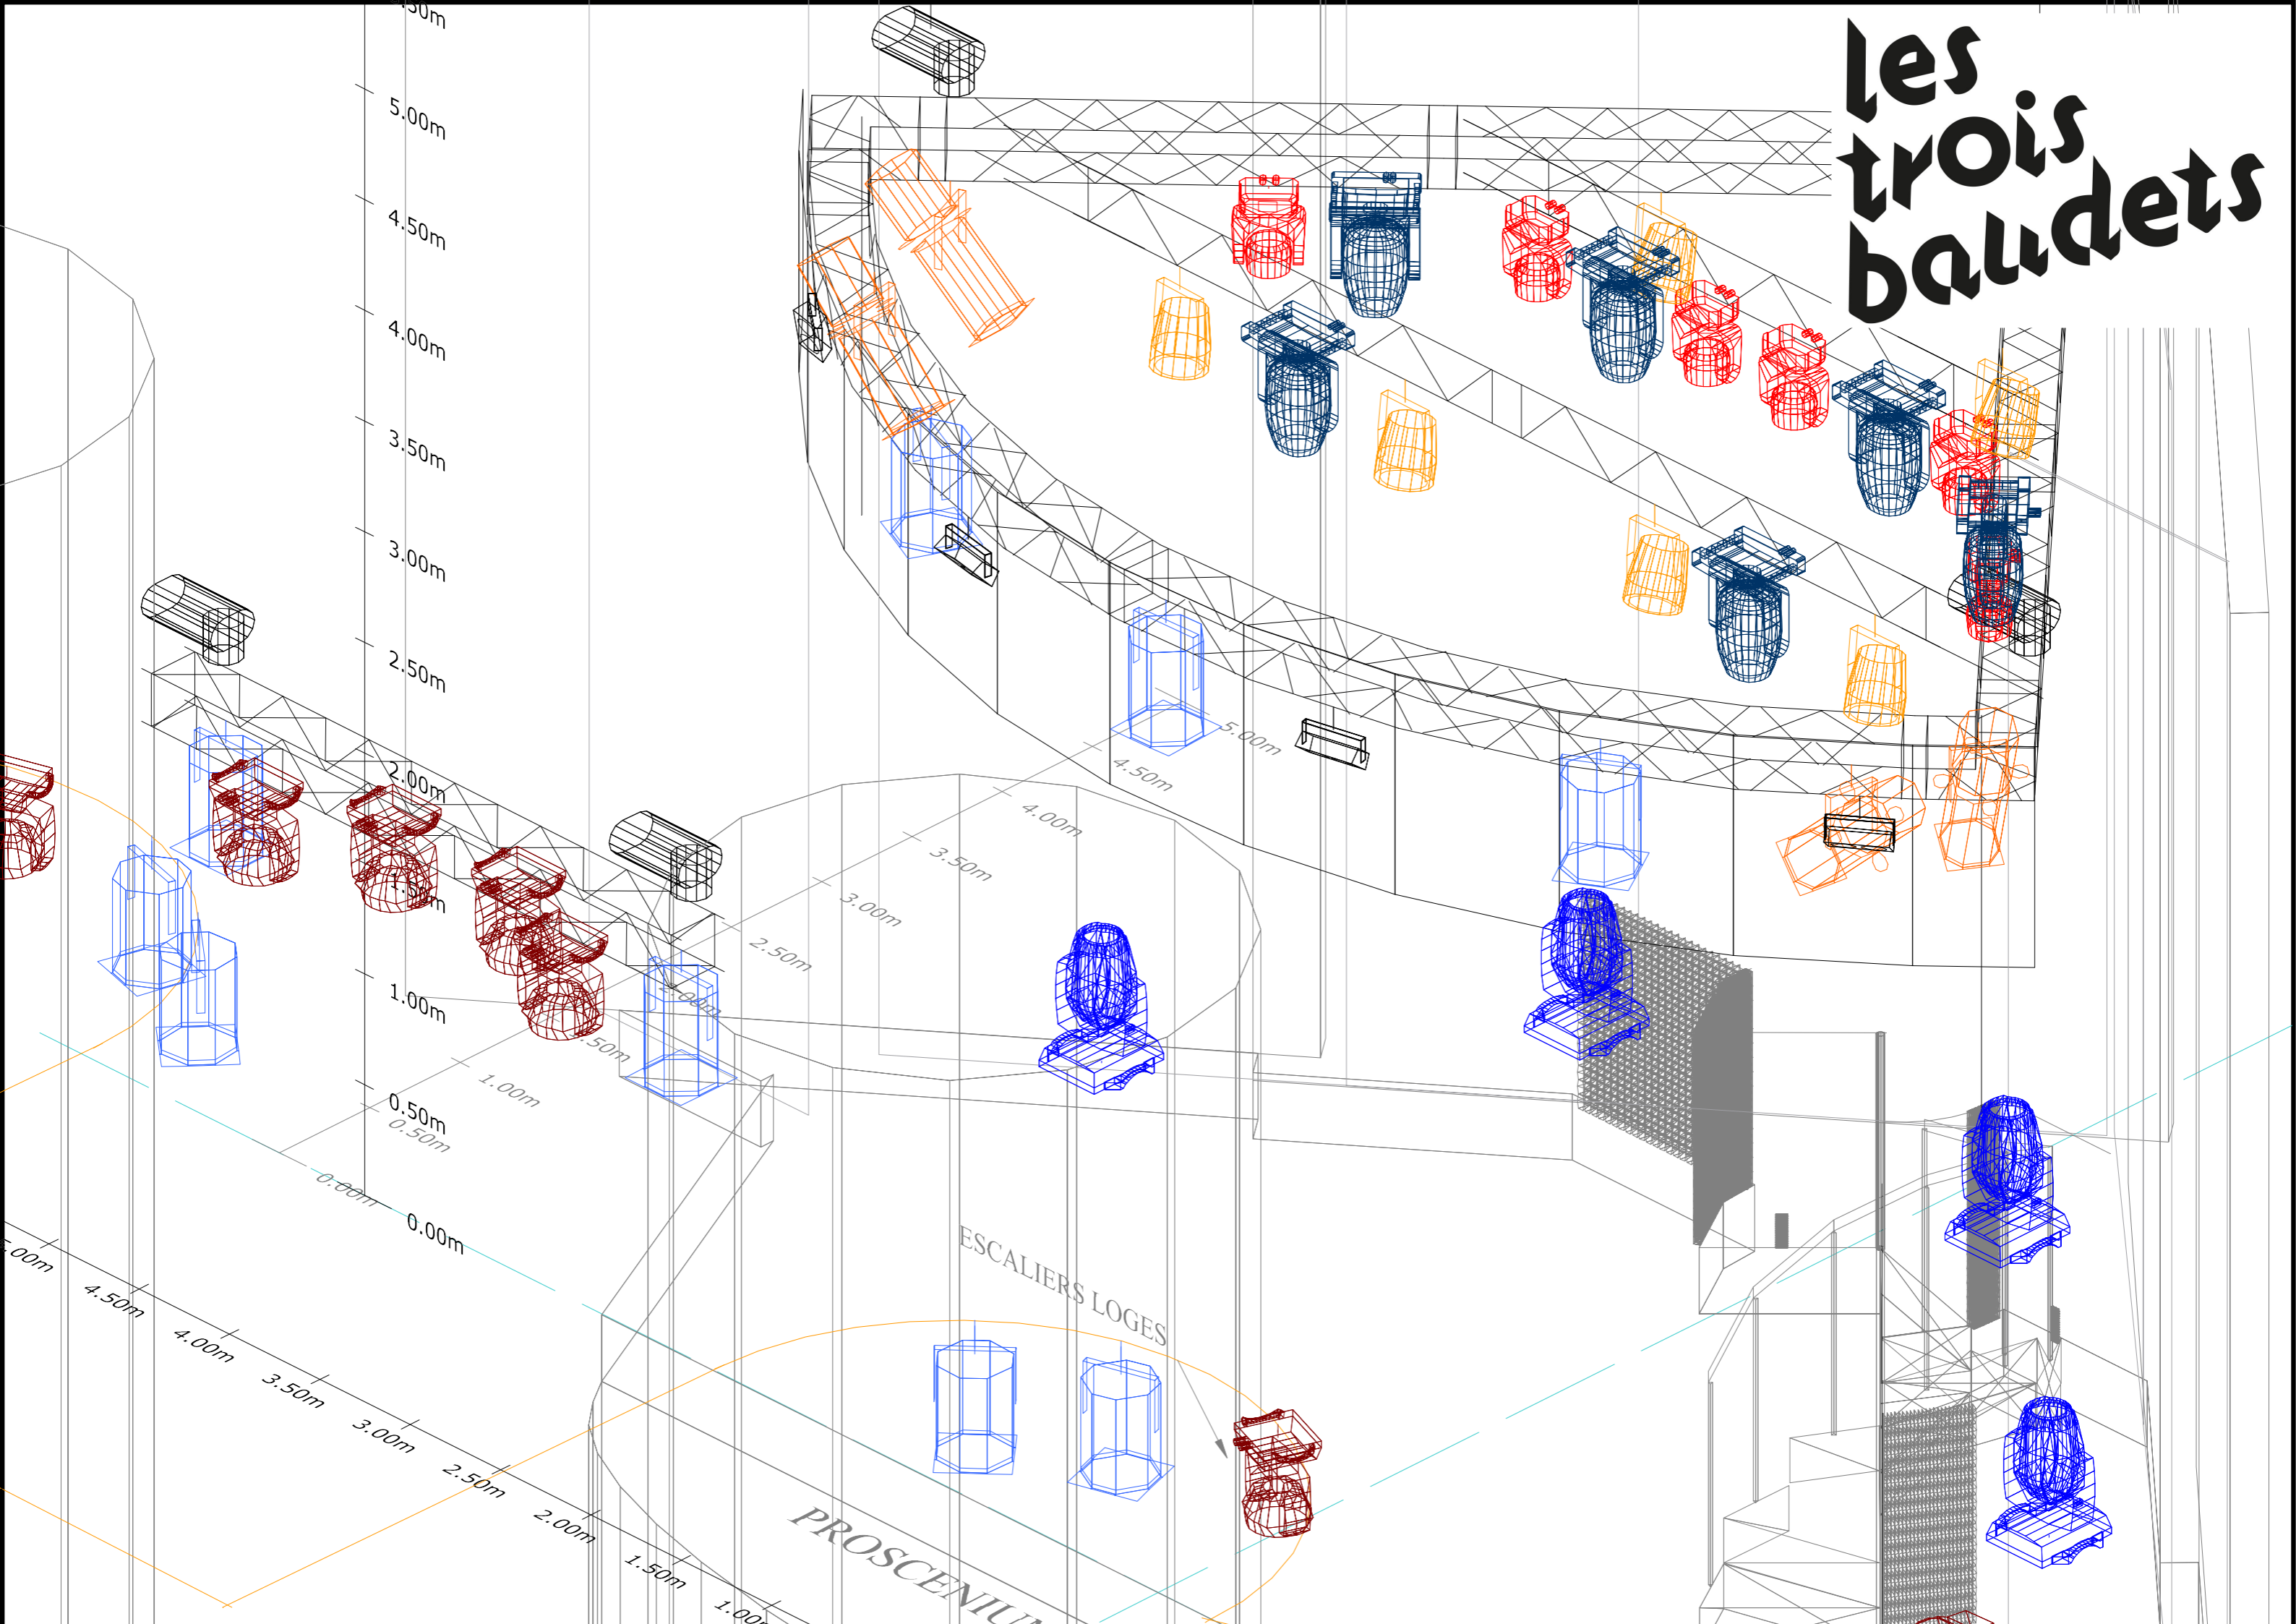

Adresse DMX	Fixture	Position
1.1	PC 1Kw	Face Colonne
1.2	PC 1Kw	Face Colonne
1.3	PC 1Kw	Face
1.4	PC 1Kw	Face
1.5	PC 1Kw	Face Colonne
1.6	PC 1Kw	Face Colonne
1.15	PC 1Kw	Front
1.16	PC 1Kw	Front
1.17	PC 1Kw	Front
1.37	Dc 613 1Kw	Lat J
1.38	Dc 613 1Kw	Lat J
1.39	Dc 613 1Kw	Lat C
1.40	Dc 613 1Kw	Lat C
1.43	Grada Sol Accueil	Accueil Sol
1.44	Grada Sol Accueil	Accueil Sol
1.45	Grada Sol Accueil	Accueil Sol
1.46	Grada Sol Accueil	Accueil Sol
1.18	Blinder 1	Front
1.19	Blinder 2	Front
1.20	Blinder 3	Front
1.21	Blinder 4	Front
1.511	MVS Mode 2ch	Sol
2.512	Service Scene	Service
1.85	Aleda K10 Standard	Lat J
1.105	Aleda K10 Standard	Lat C

Adresse DMX	Fixture	Position
2.1	Axcor Spot 300	Lointain
2.24	Axcor Spot 300	Mid
2.47	Axcor Spot 300	Lointain
2.70	Axcor Spot 300	Lointain
2.93	Axcor Spot 300	Mid
2.116	Axcor Spot 300	Lointain
2.139	Rush MH6	Lointain
2.153	Rush MH6	Lointain
2.167	Rush MH6	Lointain
2.181	Rush MH6	Lointain
2.195	Rush MH6	Lointain
2.209	Rush MH6	Lointain
3.1	Alpha Spot HPE 300 Stnd	Lointain
3.24	Alpha Spot HPE 300 Stnd	Lointain
3.47	Alpha Spot HPE 300 Stnd	Lointain
3.70	Alpha Spot HPE 300 Stnd	Lointain
1.49	Ovation F-915FC 18Ch	Lat J
1.67	Ovation F-915FC 18Ch	Lat C
2.223	Colorado 2 Quad Zoom TR16	Mid
2.240	Colorado 2 Quad Zoom TR16	Mid
2.257	Colorado 2 Quad Zoom TR16	Mid
2.274	Colorado 2 Quad Zoom TR16	Mid
2.291	Colorado 2 Quad Zoom TR16	Fond
2.308	Colorado 2 Quad Zoom TR16	Fond
1.125	Aleda K10 Standard	Face
1.145	Aleda K10 Standard	Face
1.165	Aleda K10 Standard	Face
1.185	Aleda K10 Standard	Face

les trois baudets