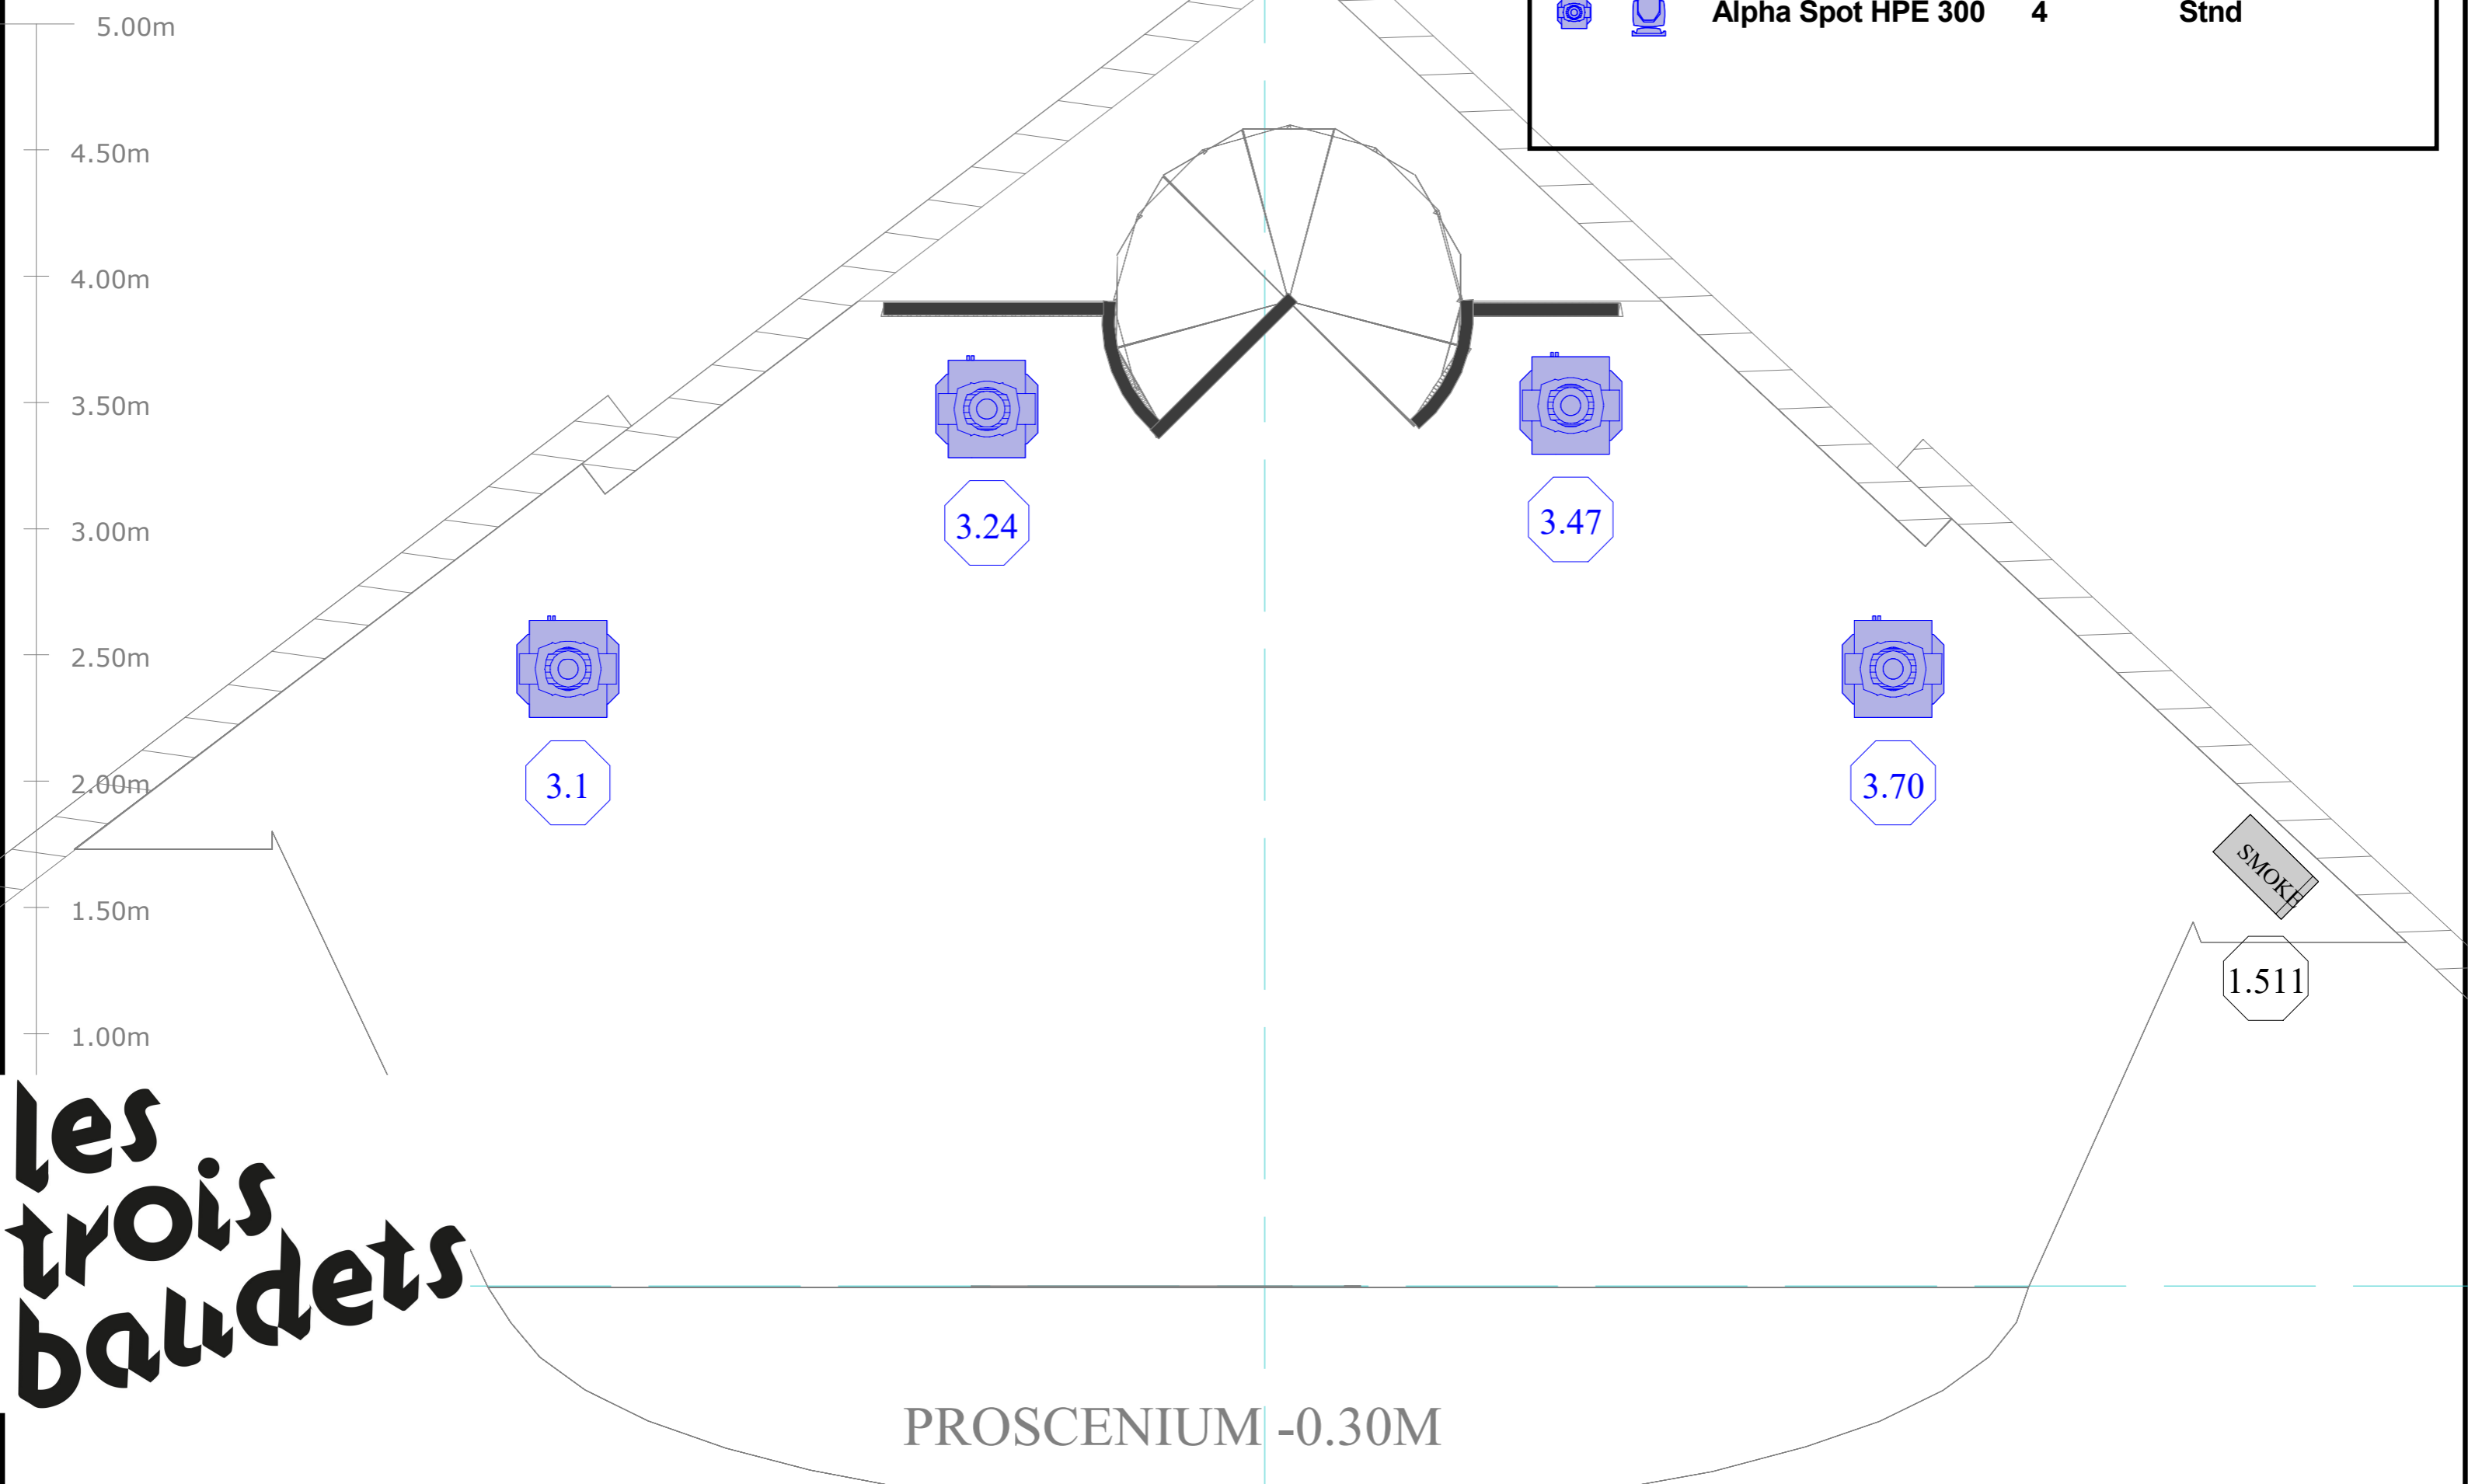

Legend			
Symbole	Nom	Compte	Mode
	Machine à brouillard	1	
	Alpha Spot HPE 300	4	Std

**les
trois
baudets**